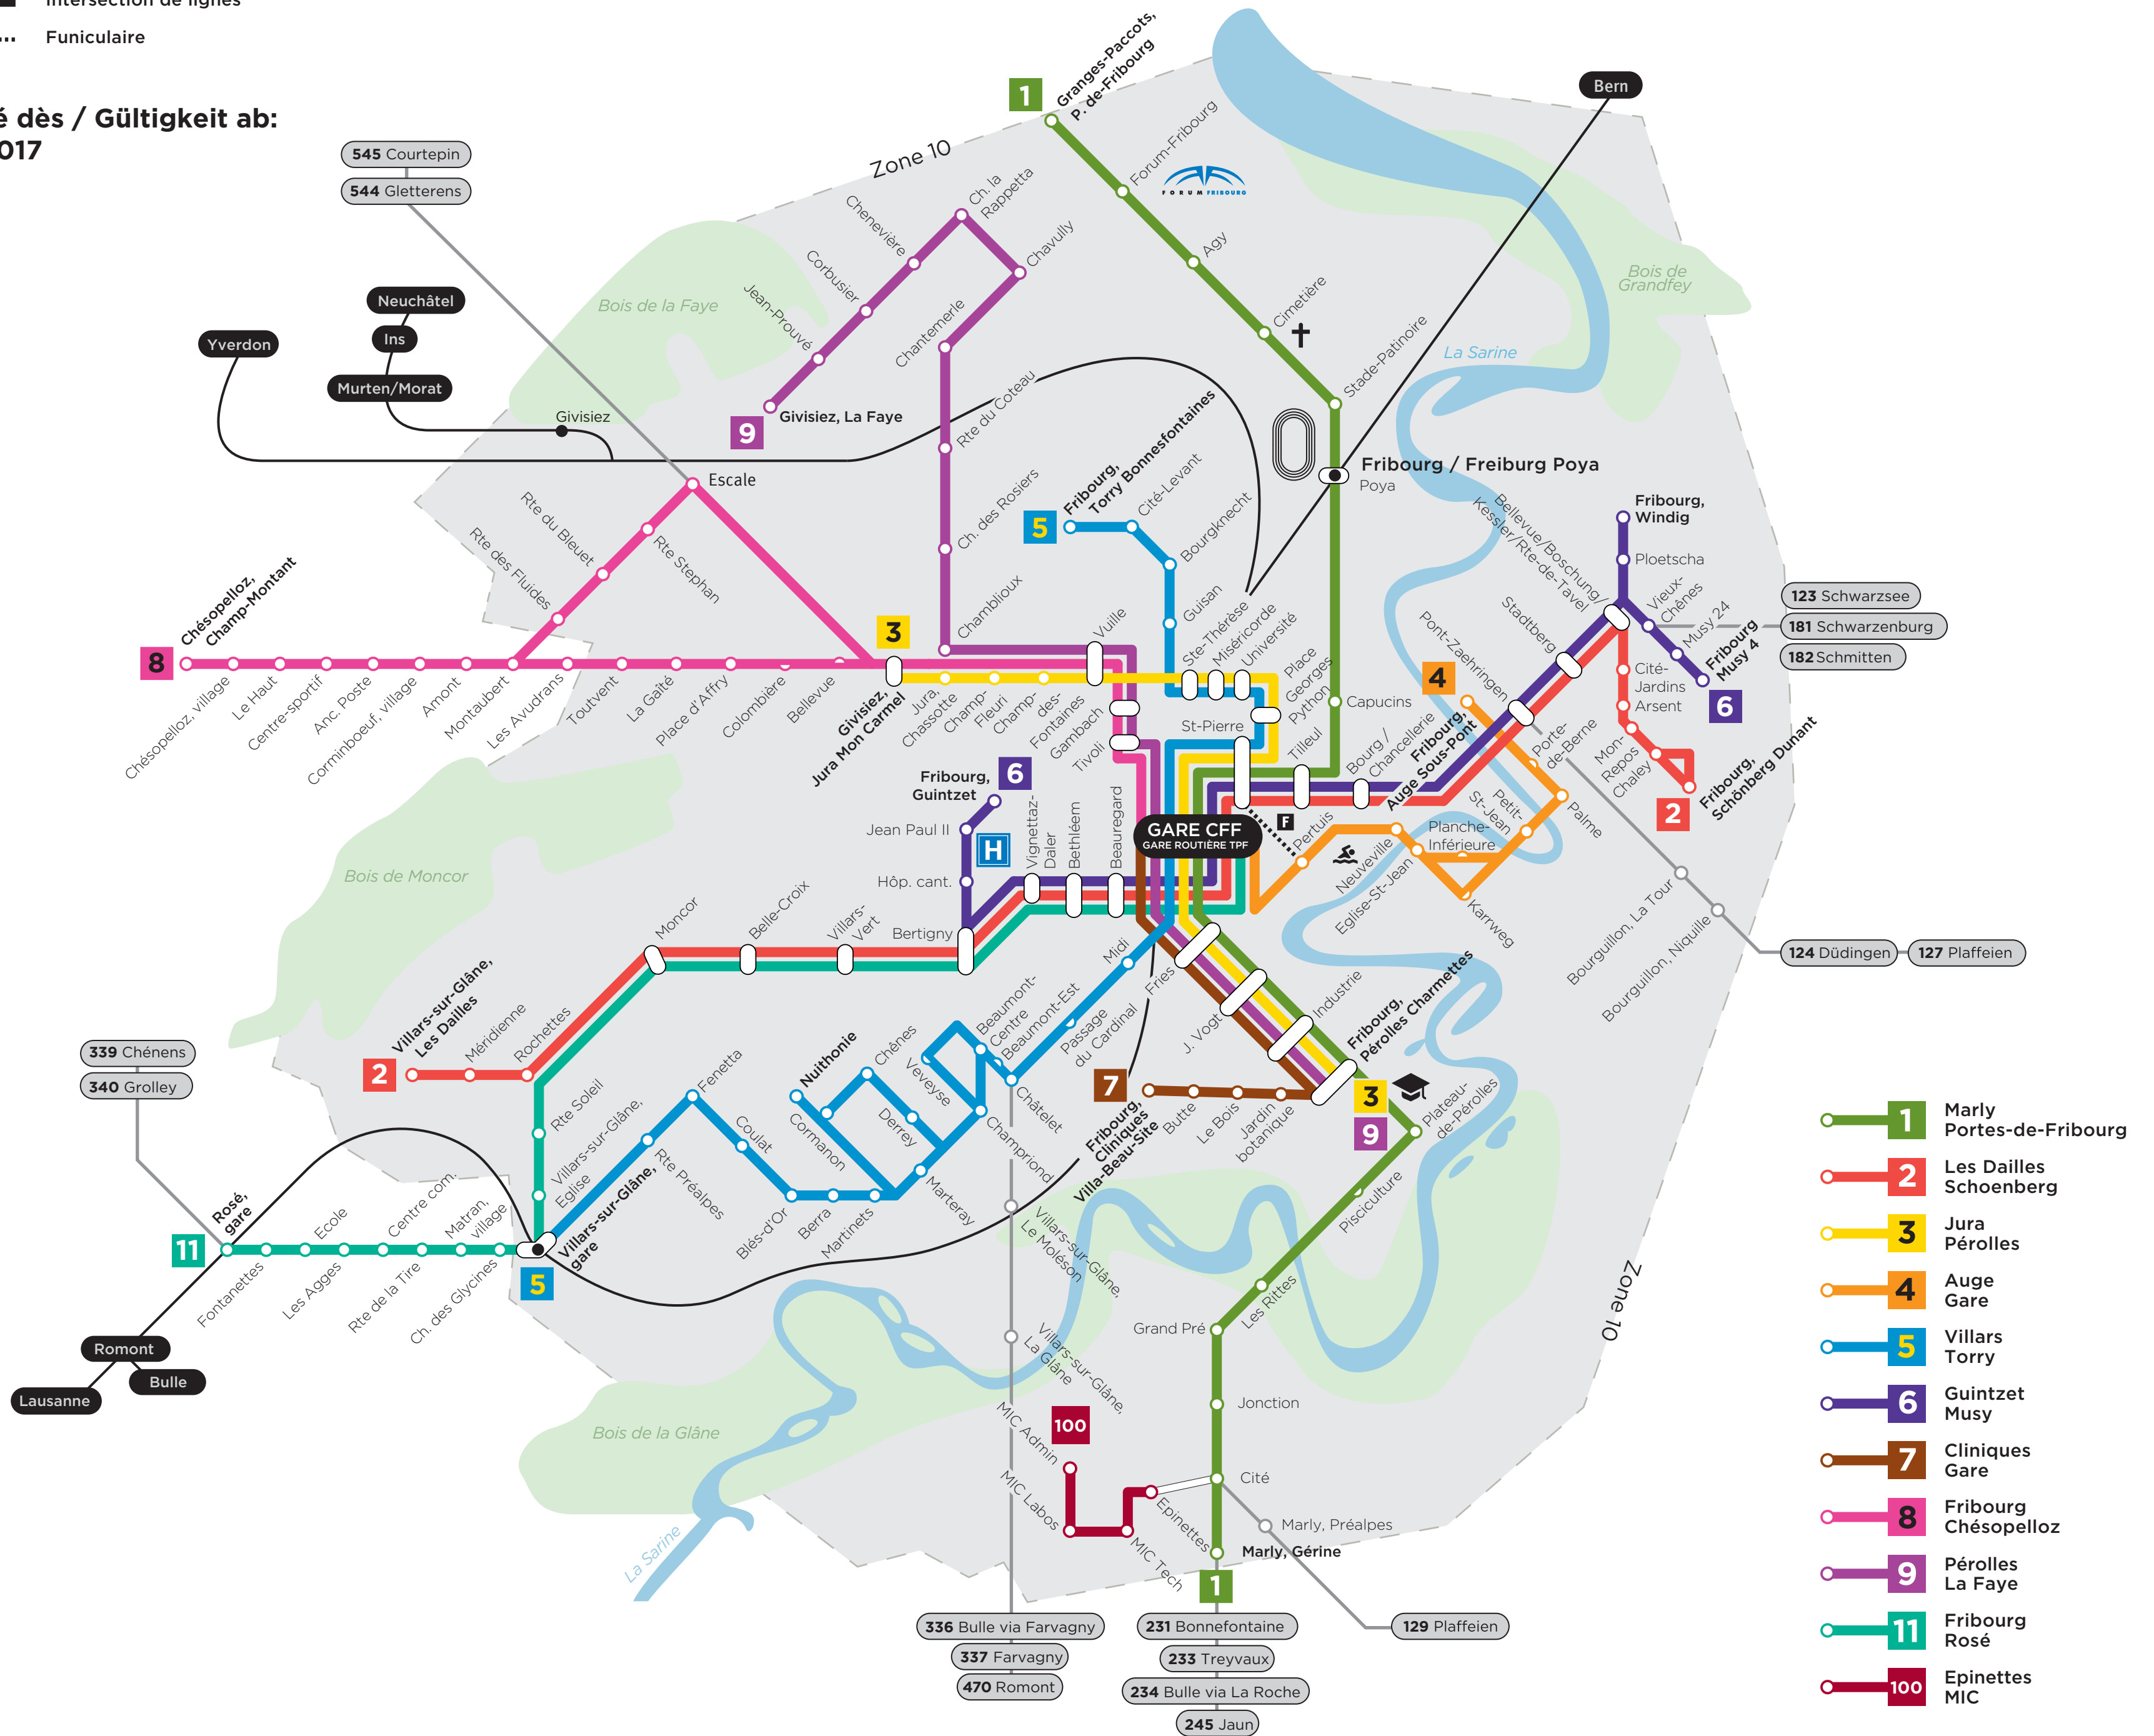

Zone 10

-  Lignes urbaines
-  Arrêt unidirectionnel
-  Chemin de fer
-  Lignes régionales
-  Intersection de lignes
-  Funiculaire

Validité dès / Gültigkeit ab:
10.12.2017

TPF TRAFIC

Service clients
Case postale 1536 - 1701 Fribourg
service.clients@tpf.ch - +41 26 351 02 00